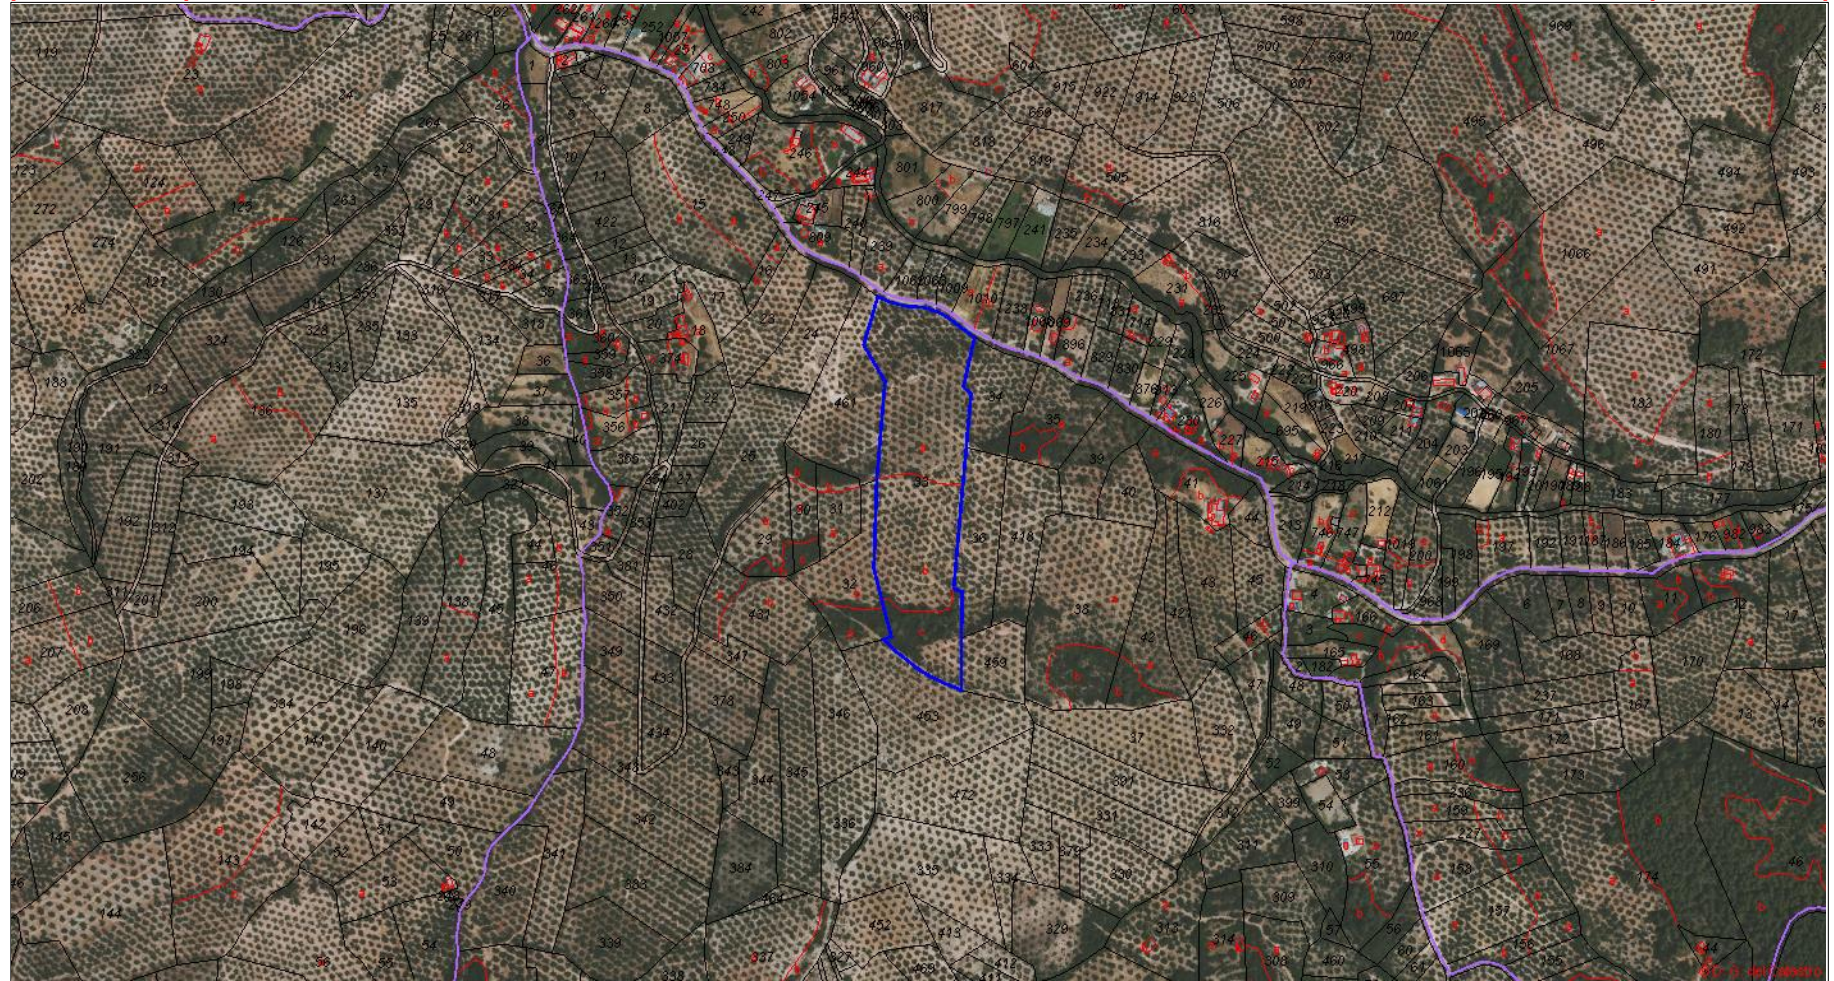

GOBIERNO DE ESPAÑA

MINISTERIO DE HACIENDA Y FUNCIÓN PÚBLICA

SECRETARÍA DE ESTADO DE HACIENDA

DIRECCIÓN GENERAL DEL CATASTRO

Sede Electrónica del Catastro

Provincia de JAÉN
Municipio de BEAS DE SEGURA
Coordenadas U.T.M. Huso: 30 ETRS89

ESCALA 1:8,000
100m 0 100 200m

CARTOGRAFÍA CATASTRAL

Parcela Catastral: 23012A01500033

[513,671 ; 4,232,481]

[515,591 ; 4,232,481]

[513,671 ; 4,231,441]

[515,591 ; 4,231,441]